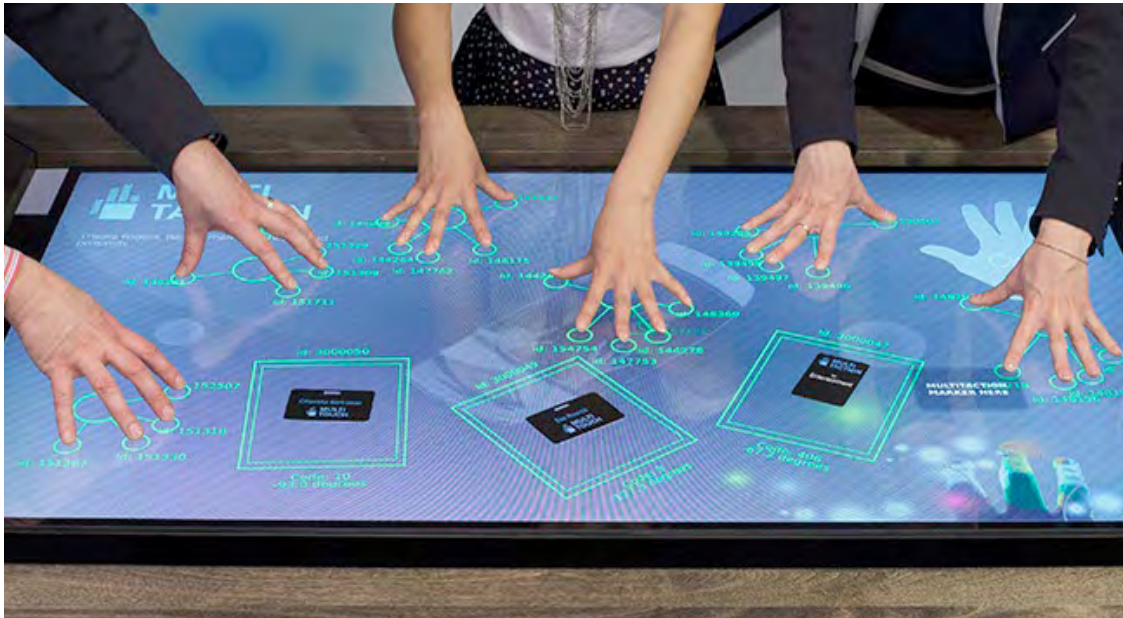

Comunicaciones empresariales: Proyecto Mina Chuquicamata Subterránea, Chile // Riolab

Espectáculos: Sekuensaa - creando música con marcadores, Madrid, España // Sensaa

Investigación / Educación: Microscopio Multi-Touch, Universidad de Helsinki, Finlandia // FIMM

El seguimiento de manos reconoce gestos naturales e interacciones multiusuario.

La tecnología MultiTaction de MultiTouch Ltd:

- La visión computarizada por pantalla (CVTS) reconoce simultáneamente un número ilimitado de yemas de dedos, dedos, manos, lápices de infrarrojos y objetos.
- El sistema de seguimiento híbrido extensible (EHTS) elimina la sensibilidad a la luz externa.
- Los módulos de cámara integrada emisora de luz de fondo (IBEC) con el sistema incorporado de seguimiento matricial (MTS) ofrecen el único sistema táctil del sector integrado en el plano LCD de luz de fondo.
- Funciona en entornos Mac, Linux y Windows.
- El motor MultiTaction genera la respuesta al seguimiento en todos los formatos habituales y funciona con un kit disponible de desarrollo de software para utilizar todas las prestaciones avanzadas.
- Es compatible con un amplio espectro de aplicaciones de terceros.