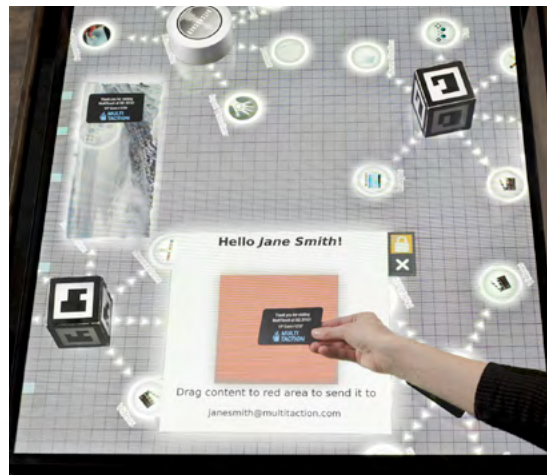

Hostelería y restauración: Graffiti Bar, Tokio, Japón // Green Light Production

MultiTaction permite múltiples métodos de interacción

Prestaciones multiusuario sin igual y amplia gama de herramientas y plataformas de desarrollo

El seguimiento de manos reconoce gestos naturales e interacciones multiusuario.

La tecnología MultiTaction de MultiTouch Ltd:

- La visión computarizada por pantalla (CVTS) reconoce simultáneamente un número ilimitado de yemas de dedos, dedos, manos, lápices de infrarrojos y objetos.
- El sistema de seguimiento híbrido extensible (EHTS) elimina la sensibilidad a la luz externa.
- Los módulos de cámara integrada emisora de luz de fondo (IBEC) con el sistema incorporado de seguimiento matricial (MTS) ofrecen el único sistema táctil del sector integrado en el plano LCD de luz de fondo.
- Funciona en entornos Mac, Linux y Windows.
- El motor MultiTaction genera la respuesta al seguimiento en todos los formatos habituales y funciona con un kit disponible de desarrollo de software para utilizar todas las prestaciones avanzadas.
- Es compatible con un amplio espectro de aplicaciones de terceros.

Uso táctil y con marcador simultáneamente.

La visión computarizada reconoce objetos y códigos 2D.

Sitio web de MultiTaction: www.multitaction.com

Vídeo oficial de MultiTaction® Cell: <http://youtu.be/7ve44jMgvrk>