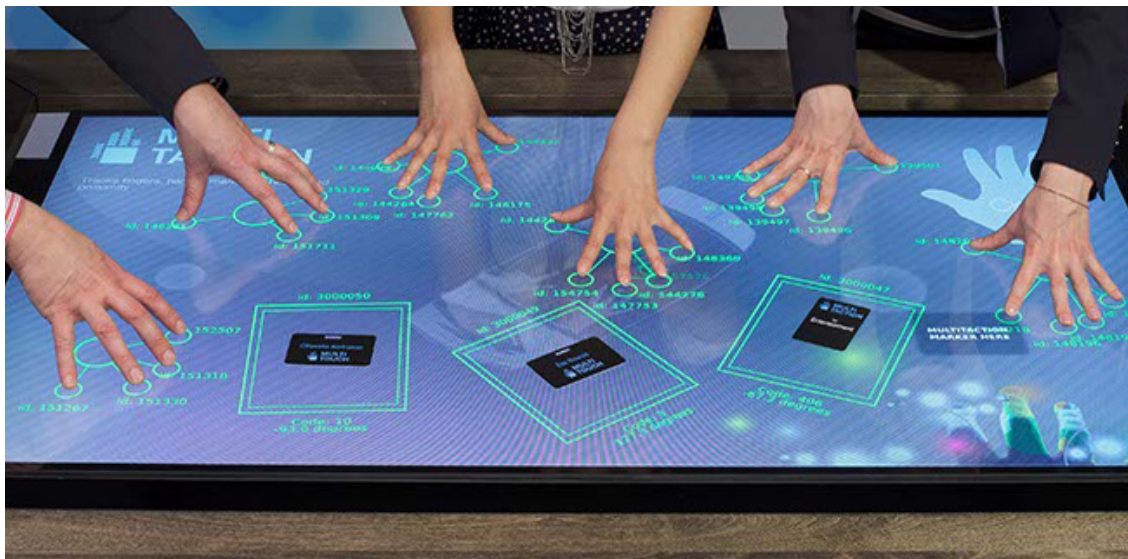

Технология отслеживает расположение рук. Это позволяет нескольким пользователям одновременно использовать естественные жесты и положение при работе с дисплеями.

MultiTaction технология компании MultiTouch Ltd:

- Запатентованная сенсорная технология Computer Vision Through Screen (CVTS) определяет неограниченное количество касаний пальцев, рук, 2D маркеров, реальных объектов и инфракрасных ручек.
- Технология Extensible Hybrid Tracking System (EHTS) устраняет чувствительность дисплеев к яркому свету.
- Элементы Integrated Backlight Emitter Camera (IBEC) со встроенной Matrix Tracking System (MTS) предлагают уникальную в индустрии сенсорную технологию, встроенную в заднюю часть LCD панели.
- Работает на Mac, Linux или Windows.
- MultiTaction Engine предлагает процесс отслеживания касаний во всех общепринятых форматах, а также работает с имеющимся в наличии набором средств для разработки ПО для применения самых современных сенсорных возможностей.
- Поддерживает широкий спектр приложений, разработанных различными компаниями.