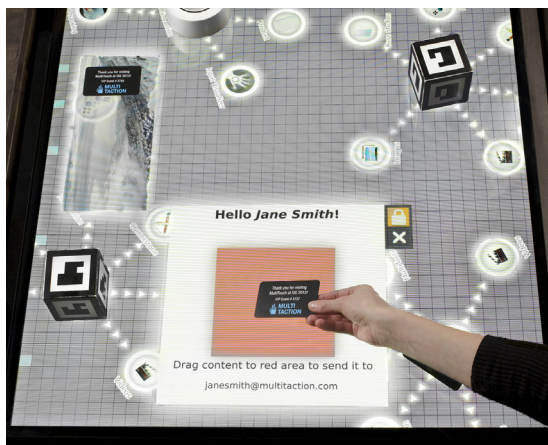

Технология CVTS распознает реальные объекты и 2D коды.

Сайт о технологии MultiTaction: www.multitaction.com

Официальное видео MultiTaction® дисплеев: <http://youtu.be/7ve44jMgvrk>

Видео о технологии MultiTaction® дисплеев: <http://youtu.be/klwpc1PDQWY>

/// Контактная информация для покупки и дальнейших вопросов:

MultiTouch Ltd:

Email: sales@multitouch.fi

Телефон (англ.яз): +358 45 630 8580

Телефон (рус.яз): +358 45 844 0120

MultiTouch Americas:

Email: sales-us@multitouch.com

Телефон: (888) 716 8584

MultiTouch Asia

Email: sales-asia@multitouch.com

Телефон: +65 6632 3578

Официальные партнеры

MultiTouch в Вашем регионе:

www.multitouch.fi/partners

Технические характеристики могут быть изменены без предварительного уведомления.

MultiTaction® является зарегистрированной торговой маркой MultiTouch Ltd. © Copyright 2013 MultiTouch Ltd, март 2013

MultiTouch Ltd, Henry Fordin katu 6 B, 00150 Helsinki, Finland /// www.multitaction.com /// sales@multitouch.fi /// Tel. +358 45 630 8580