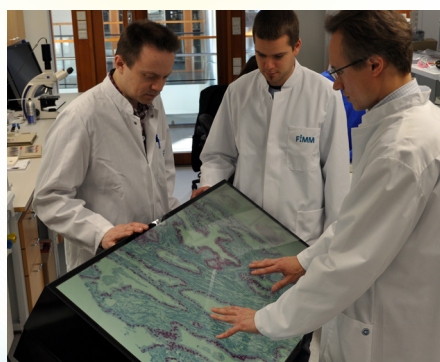

Научно-исследовательские работы / Образование: MultiTouch Микроскоп, Университет г. Хельсинки, Финляндия // FIMM