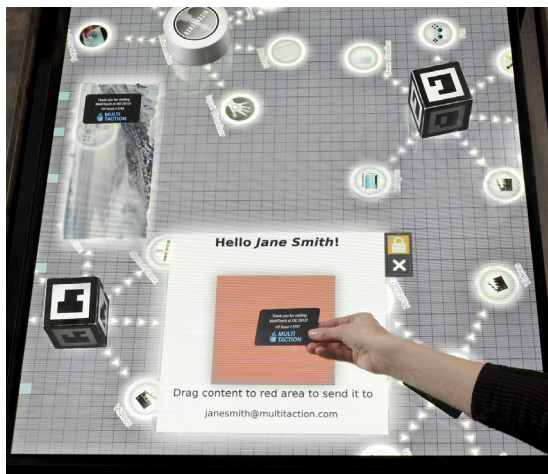

Hostelería y restauración: Graffiti Bar, Tokio, Japón // Green Light Production

MultiTaction permite múltiples métodos de interacción

Prestaciones multiusuario sin igual y amplia gama de herramientas y plataformas de desarrollo

El seguimiento de manos reconoce gestos naturales e interacciones multiusuario.

La tecnología MultiTaction de MultiTouch Ltd:

- La visión computarizada por pantalla (CVTS) reconoce simultáneamente un número ilimitado de yemas de dedos, dedos, manos, lápices de infrarrojos y objetos.
- El sistema de seguimiento híbrido extensible (EHTS) elimina la sensibilidad a la luz externa.
- Los módulos de cámara integrada emisora de luz de fondo (IBEC) con el sistema incorporado de seguimiento matricial (MTS) ofrecen el único sistema táctil del sector integrado en el plano LCD de luz de fondo.
- Funciona en entornos Mac, Linux y Windows.
- El motor MultiTaction genera la respuesta al seguimiento en todos los formatos habituales y funciona con un kit disponible de desarrollo de software para utilizar todas las prestaciones avanzadas.
- Es compatible con un amplio espectro de aplicaciones de terceros.

Uso táctil y con marcador simultáneamente.

La visión computarizada reconoce objetos y códigos 2D.

Sitio web de MultiTaction: www.multitaction.com

Vídeo oficial de MultiTaction® Cell: <http://youtu.be/7ve44jMgrvk>