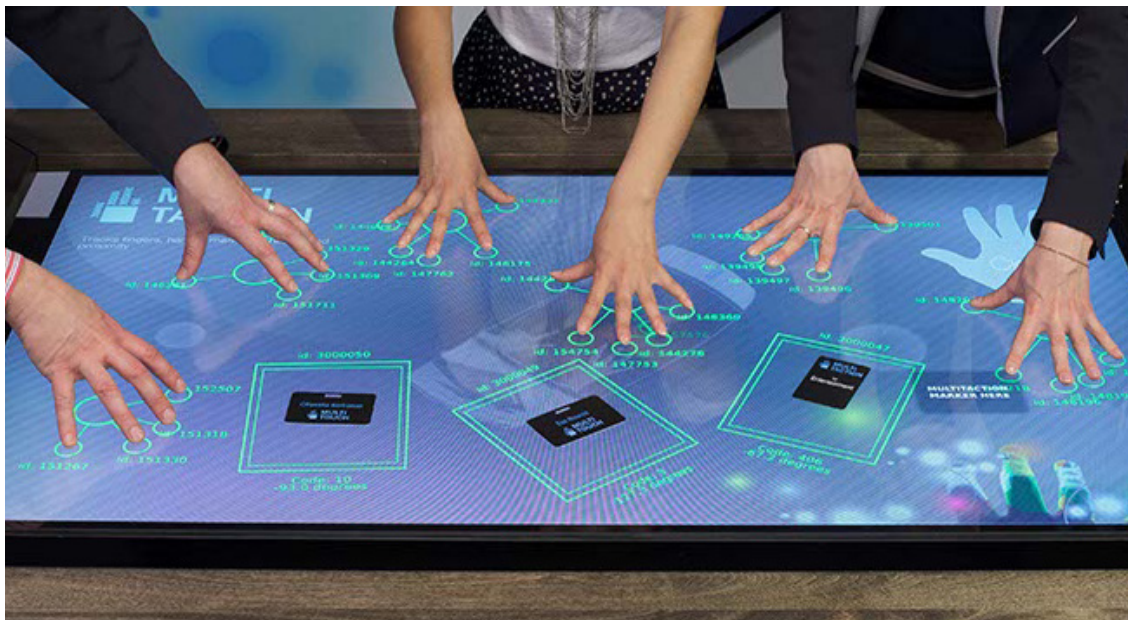

El seguimiento de manos reconoce gestos naturales e interacciones multiusuario.

La tecnología MultiTaction de MultiTouch Ltd:

- La visión computarizada por pantalla (CVTS) reconoce simultáneamente un número ilimitado de yemas de dedos, dedos, manos, lápices de infrarrojos y objetos.
- El sistema de seguimiento híbrido extensible (EHTS) elimina la sensibilidad a la luz externa.
- Los módulos de cámara integrada emisora de luz de fondo (IBEC) con el sistema incorporado de seguimiento matricial (MTS) ofrecen el único sistema táctil del sector integrado en el plano LCD de luz de fondo.
- Funciona en entornos Mac, Linux y Windows.
- El motor MultiTaction genera la respuesta al seguimiento en todos los formatos habituales y funciona con un kit disponible de desarrollo de software para utilizar todas las prestaciones avanzadas.
- Es compatible con un amplio espectro de aplicaciones de terceros.